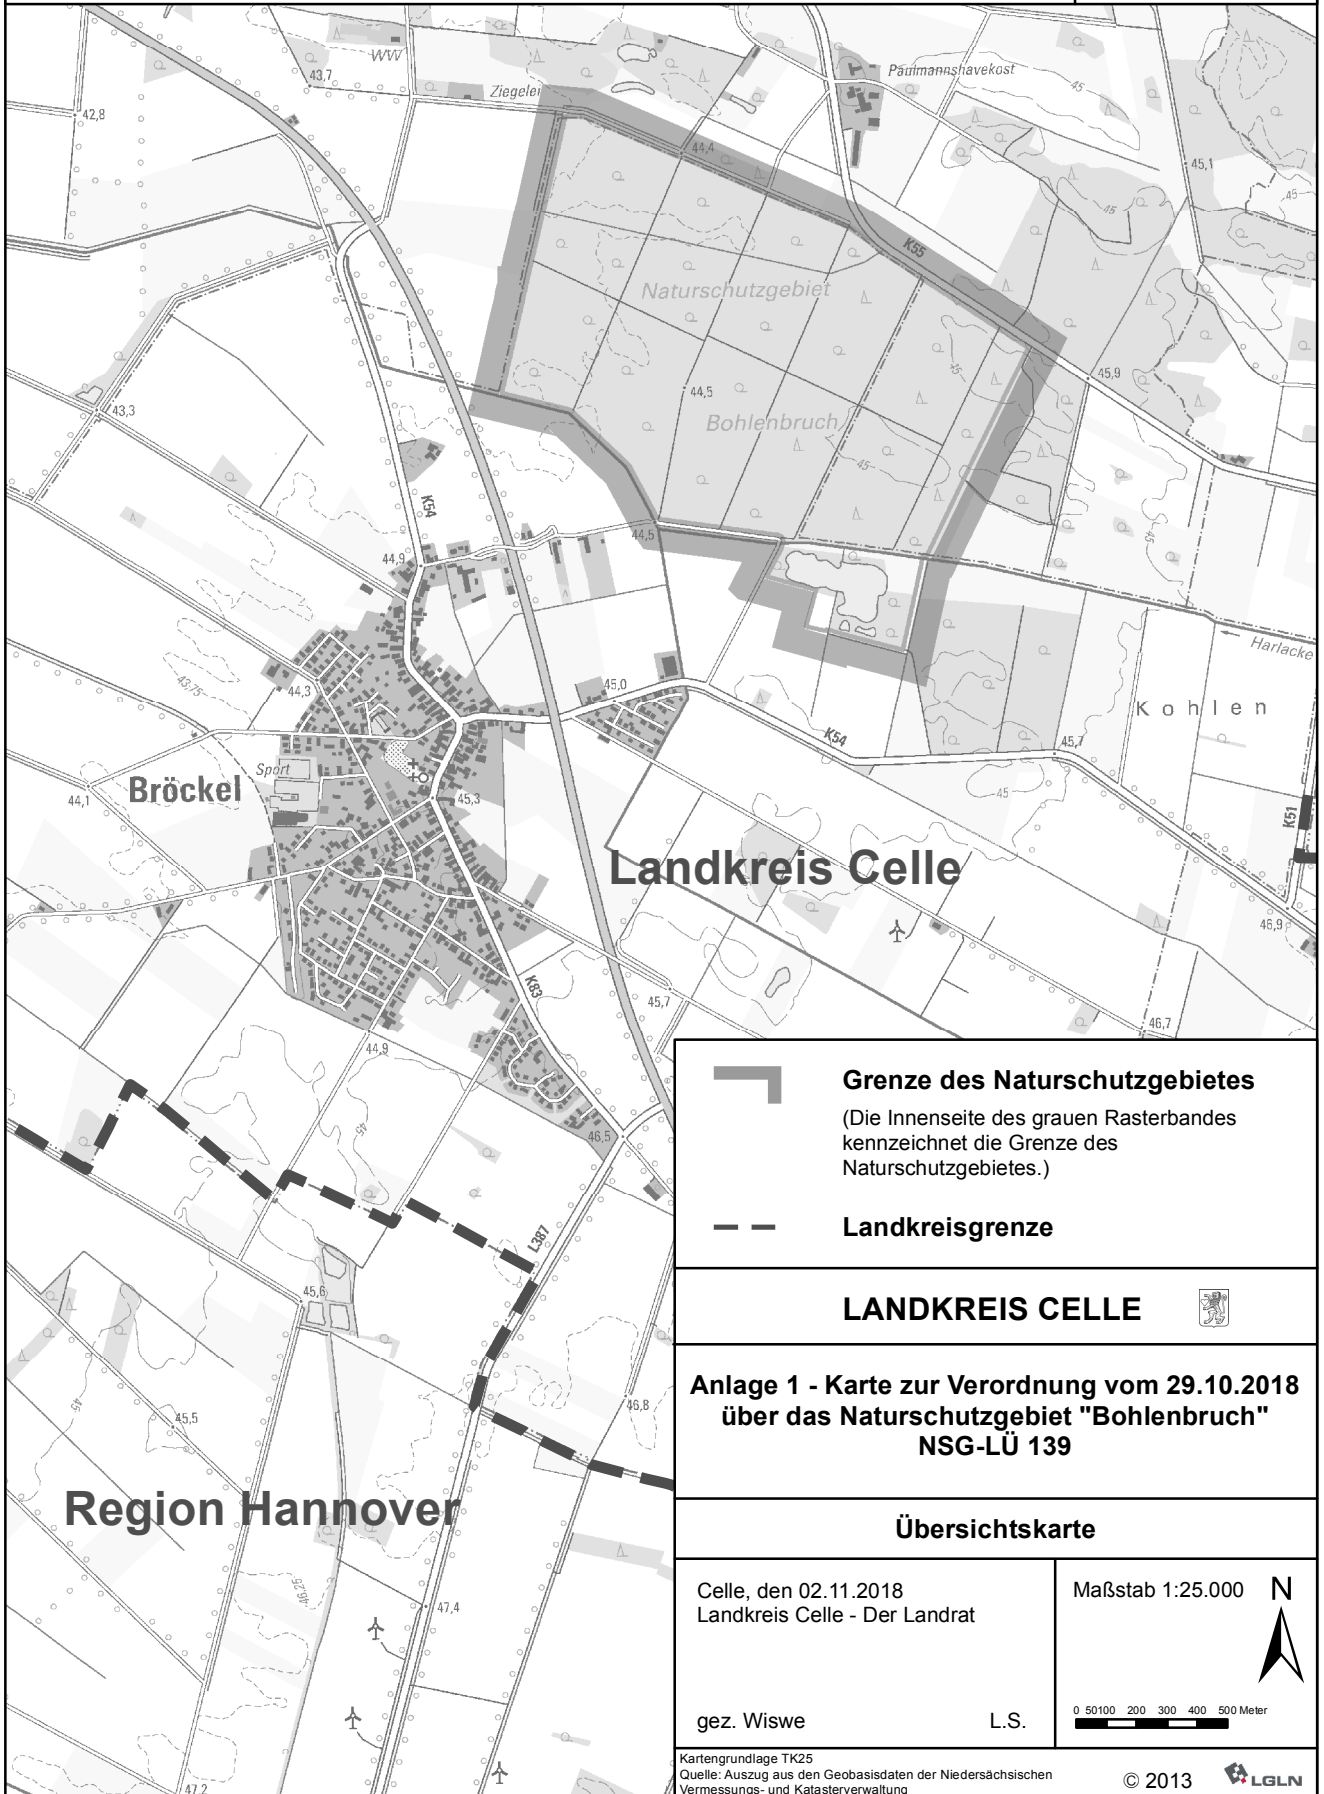

**Karte zur Verordnung vom 29.10.2018 über das
Naturschutzgebiet
"Bohlenbruch"
NSG-LÜ 139**

Anlage 1

Landkreis Celle
Samtgemeinde Flotwedel
Gemarkungen Bröckel und Eicklingen

Grenze des Naturschutzgebietes
(Die Innenseite des grauen Rasterbandes kennzeichnet die Grenze des Naturschutzgebietes.)

Landkreisgrenze

LANDKREIS CELLE 

Anlage 1 - Karte zur Verordnung vom 29.10.2018 über das Naturschutzgebiet "Bohlenbruch" NSG-LÜ 139

Übersichtskarte

Celle, den 02.11.2018
Landkreis Celle - Der Landrat

gez. Wiswe L.S.

Maßstab 1:25.000 

 0 50 100 200 300 400 500 Meter