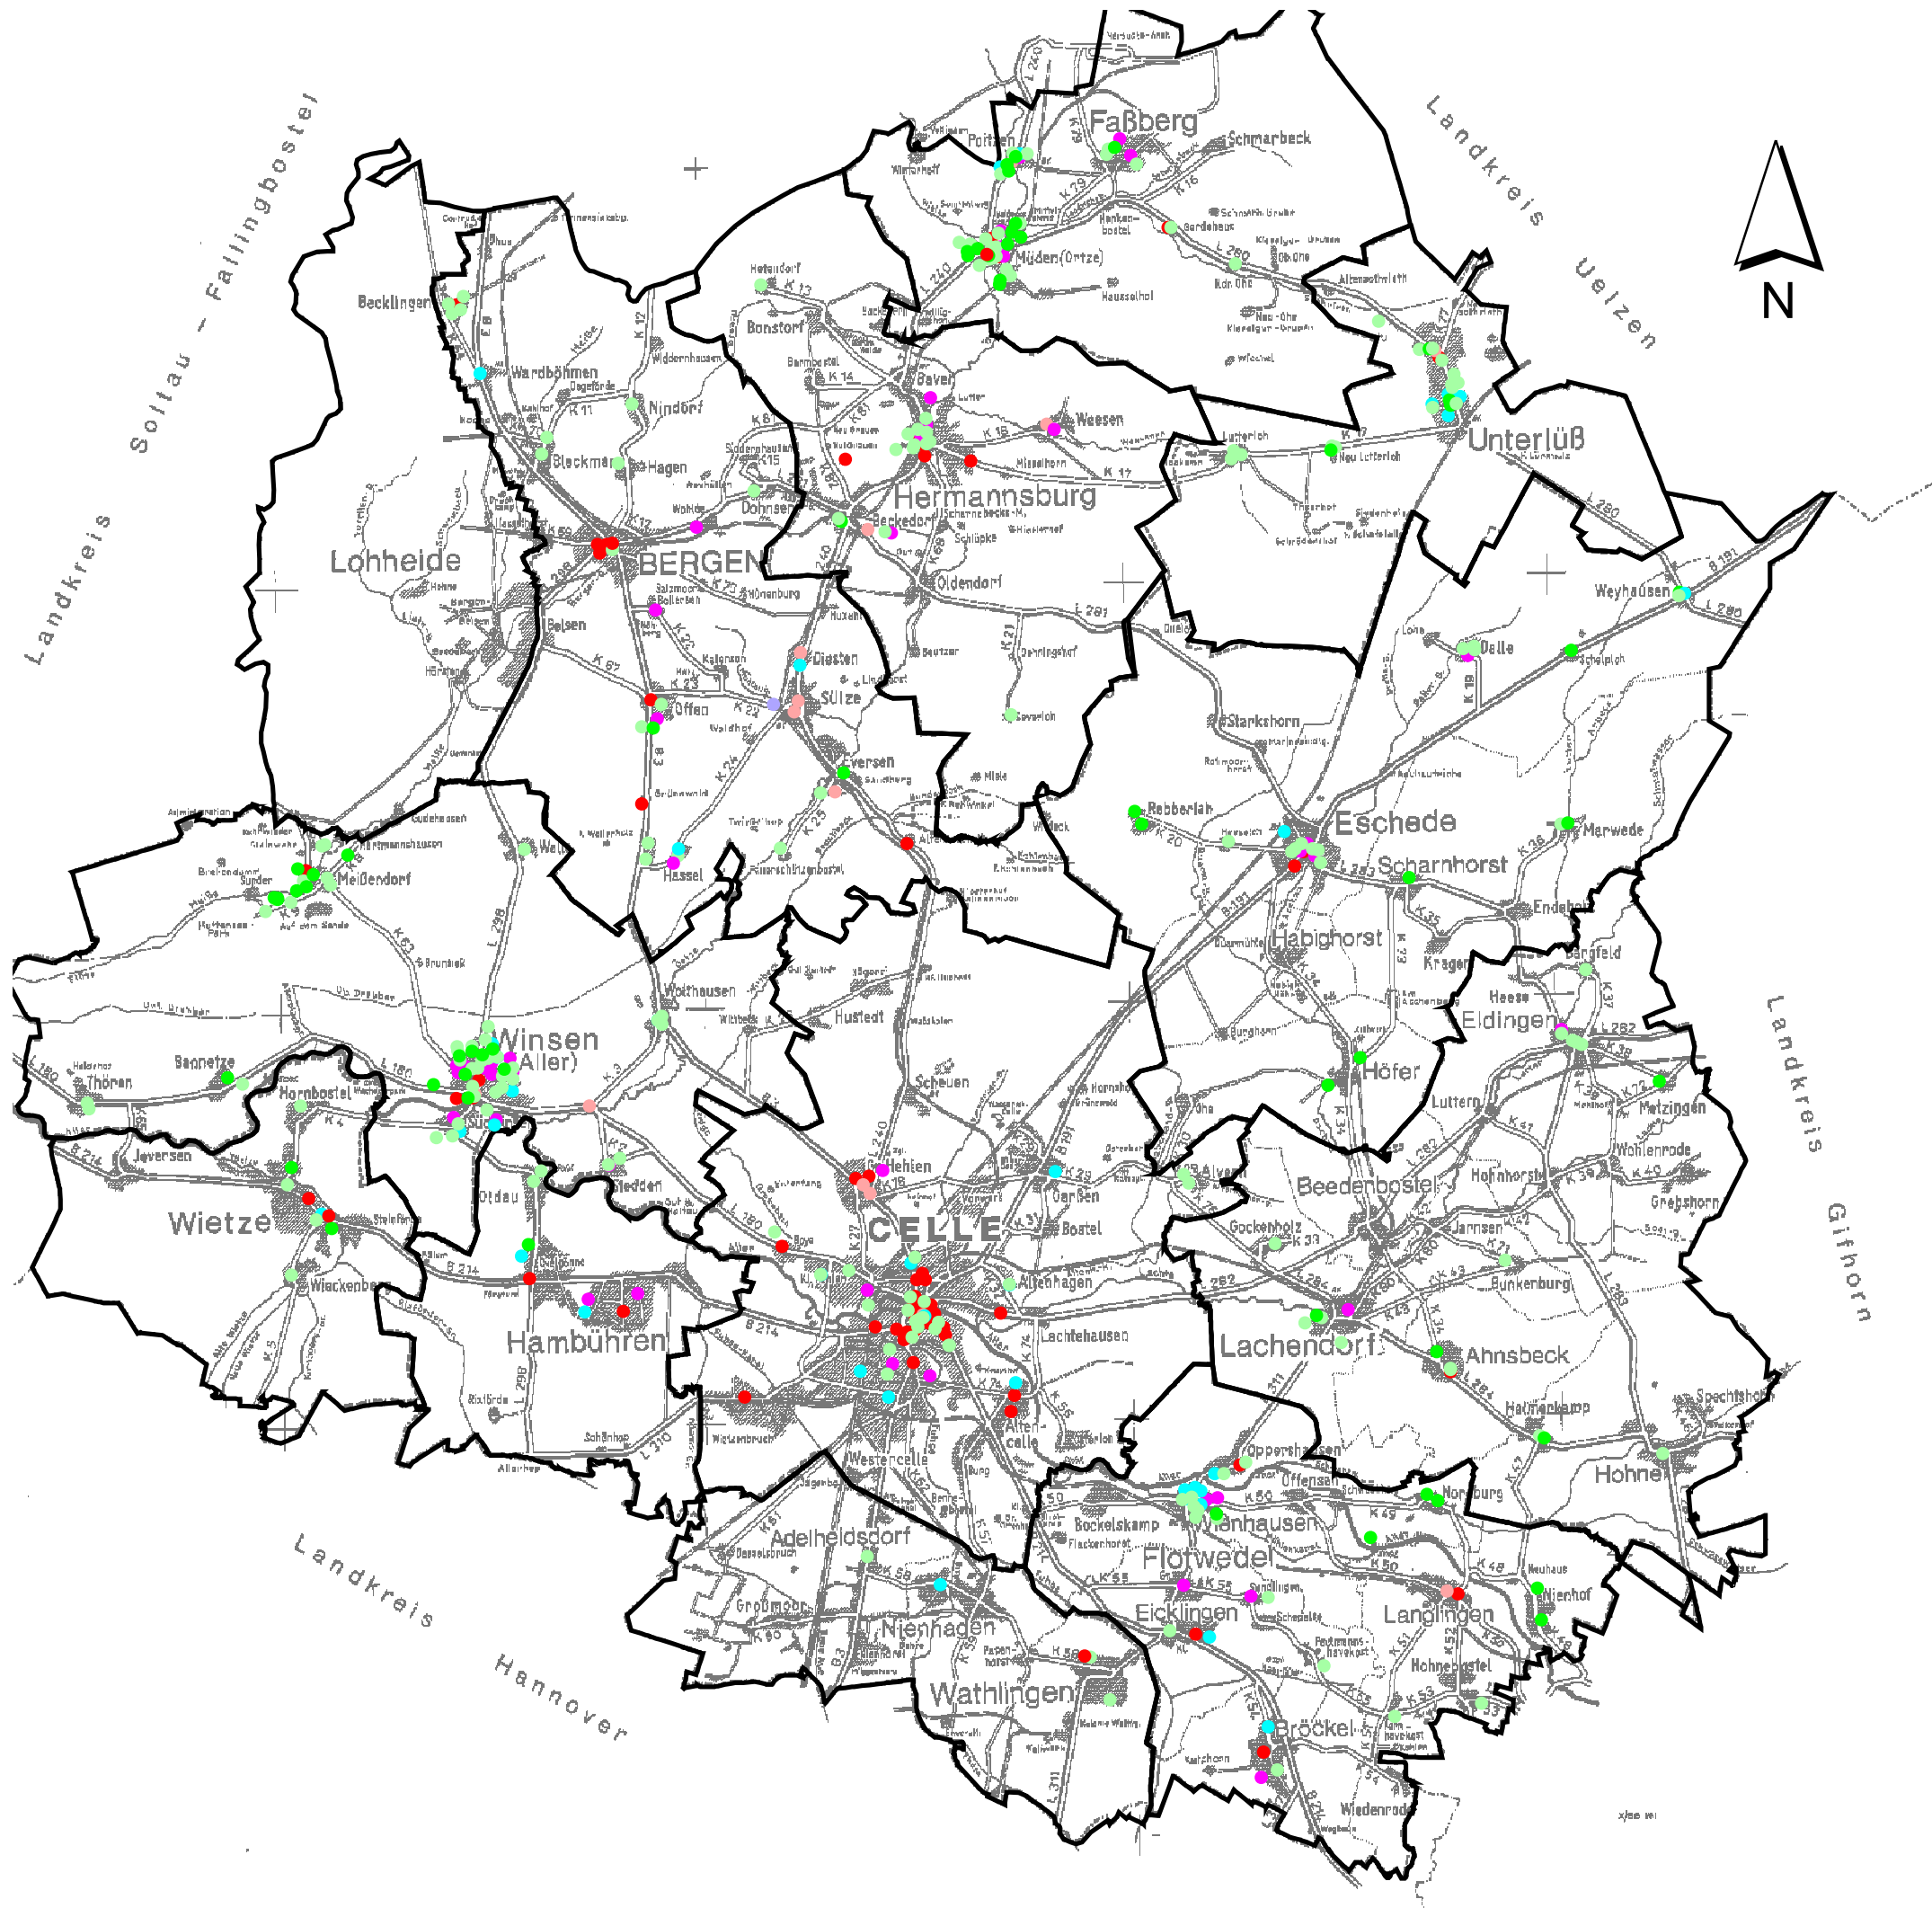

**D 1.5 Abb.5  
Beherbergungsbetriebe  
im Landkreis Celle 2005**

**Legende**

- Hotel
- Gasthof
- Pension
- Ferienhaus
- Ferienwohnung
- Gästehaus
- Gästezimmer
- Privatzimmer
- Gemeindegrenzen

Im Juni 2002 erstellt, Anfang 2005 teilweise aktualisiert.

**Maßstab: 1:180000**

Quelle: Gastgeberverzeichnis Region Celle 2005  
Tourismus Region Celle GmbH

Gelbe Seiten Heft 16  
Hrsg: DeTeMedien